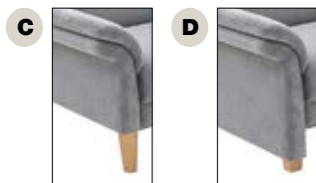

Broadway

Armlehnenvarianten - preisgleich

in Stoff Mosa liver
1.598,-

in Stoff Mosa hazel
1.798,-

Longchairgruppe BROADWAY

Armlehne „D“; Stoff Mosa liver; ca. 258 x 168 cm; Holzfuß Eiche geölt; Kissen sind Deko

Relaxstuhl BUBBLE

in Stoff Mosa hazel; inkl. 2 motorische Relaxverstellung; Kreuzfuß schwarz