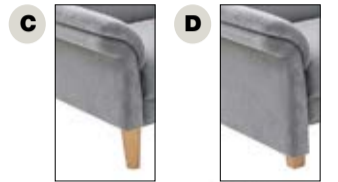

1.250,-

Broadway

Exklusivmodell

PERFEKTE SITZKULTUR
MIT FUNKTION UND DESIGN

in Stoff Mosa liver
1.598,-

in Stoff Mosa hazel
1.798,-

Longchairgruppe BROADWAY
Armlehne „D“; Stoff Mosa liver; ca. 258 x 168 cm; Holzfuß Eiche geölt; Kissen sind Deko

Relaxessel BUBBLE
in Stoff Mosa hazel; inkl. 2 motorische Relaxverstellung; Kreuzfuß schwarz

Armlehnenvarianten - preisgleich

Relaxessel BUBBLE
gegen Mehrpreis kann der Sessel auch mit 3 Motoren ausgestattet werden- die Relaxverstellung kommt dann bis in die Herz-Waage Position